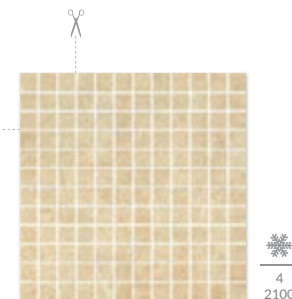

CREMA MARFIL by My Way
lappato 29,8×59,8

CREMA MARFIL by My Way
lappato 59,8×59,8

CREMA MARFIL by My Way
lappato cokół 7,2×44,8

CREMA MARFIL by My Way
lappato 44,8×44,8

CREMA MARFIL by My Way
lappato 44,8×89,8

CREMA MARFIL by My Way
lappato listwa 9,8×44,8

CREMA MARFIL by My Way
lappato narożnik 9,8×9,8

CREMA MARFIL by My Way
lappato listwa 9,8×59,8

CREMA MARFIL by My Way
lappato listwa meander 9,8×44,8

CREMA MARFIL by My Way
lappato narożnik meander
9,8×9,8

CREMA MARFIL by My Way
lappato listwa meander 9,8×59,8

CREMA MARFIL by My Way
lappato mozaika cięta A 29,8×29,8
kostka 2,3×2,3

CREMA MARFIL by My Way
lappato mozaika cięta B 29,8×29,8
kostka 4,8×4,8

■ Każda płytka w odniesieniu do wzoru jest niepowtarzalna i może charakteryzować się różnicami tonalnymi - str. 166.

Płytki są wiernym odzwierciedleniem kolorystyki i faktury naturalnego marmuru.

Płytki pakowane są losowo.

Technologia lappato pozwala na uzyskanie wydłustrzonej, pływającej powierzchni dającej efekt zróżnicowanego odbicia światła.