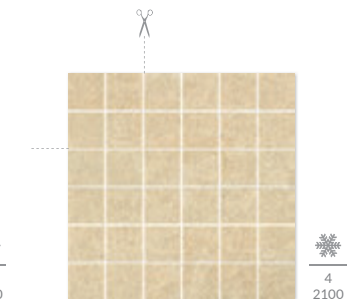

CREMA MARFIL by My Way
lappato 29,8×59,8

CREMA MARFIL by My Way
lappato 59,8×59,8

CREMA MARFIL by My Way
lappato cokół 7,2×44,8

CREMA MARFIL by My Way
lappato 44,8×44,8

CREMA MARFIL by My Way
lappato 44,8×89,8

CREMA MARFIL by My Way
lappato listwa 9,8×44,8

CREMA MARFIL by My Way
lappato narożnik 9,8×9,8

CREMA MARFIL by My Way
lappato listwa 9,8×59,8

CREMA MARFIL by My Way
lappato listwa meander 9,8×44,8

CREMA MARFIL by My Way
lappato narożnik meander
9,8×9,8

CREMA MARFIL by My Way
lappato listwa meander 9,8×59,8

CREMA MARFIL by My Way
lappato mozaika cięta A 29,8×29,8
kostka 2,3×2,3

CREMA MARFIL by My Way
lappato mozaika cięta B 29,8×29,8
kostka 4,8×4,8

■ Każda płytka w odniesieniu do wzoru jest niepowtarzalna i może charakteryzować się różnicami tonalnymi - str. 166.

Płytki są wiernym odzwierciedleniem kolorystyki i faktury naturalnego marmuru.

Płytki pakowane są losowo.

Technologia lappato pozwala na uzyskanie wydłustrzonej, pływającej powierzchni dającej efekt zróżnicowanego odbicia światła.